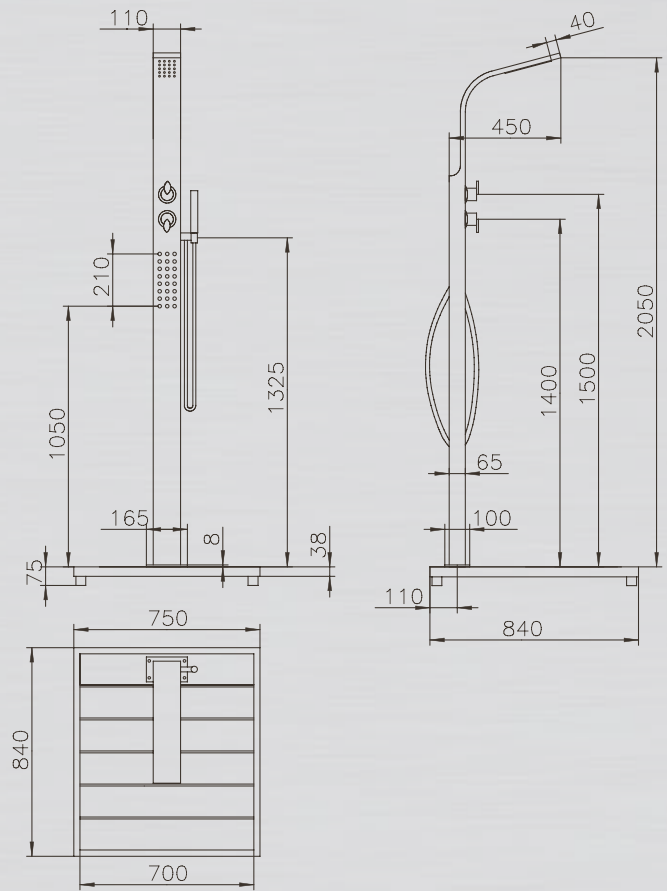

HELENA //

Elegant und edel erstrahlt die Dusche Helena in jedem Garten. Die großzügige Bodenplatte sorgt dafür, dass Ihre Füße immer sauber bleiben. Wellness-Feeling bieten die vielen Zusatzfunktionen der Dusche. Kopfbrause, Handbrause und eine Körperbrause bieten Brausespaß pur. Die Helena ist als Warm- und Kaltwasserdusche ausgelegt, über eine Einhebelmischbatterie lässt sich die gewünschte Wassertemperatur leicht einstellen.

HELENA

PRODUKTINFORMATIONEN HELENA:

Technische Änderungen vorbehalten.

MATERIAL: Edelstahl V2A und WPC (Wood Plastic Composite)

TYP: Kalt- & Warmwasser

FUNKTION: Kopf-, Körper- und Handdusche

HÖHE BODEN BIS DUSCHKOPF: 2.050 mm

ARMATUR: Messing verchromt

WASSERANSCHLUSS: Flexschläuche, Kalt- und Warmwasser unter der Plattform, 2 x 1/2" IG

GEWICHT: 33 kg

BODENPLATTE: WPC Rost mit Edelstahlrahmen